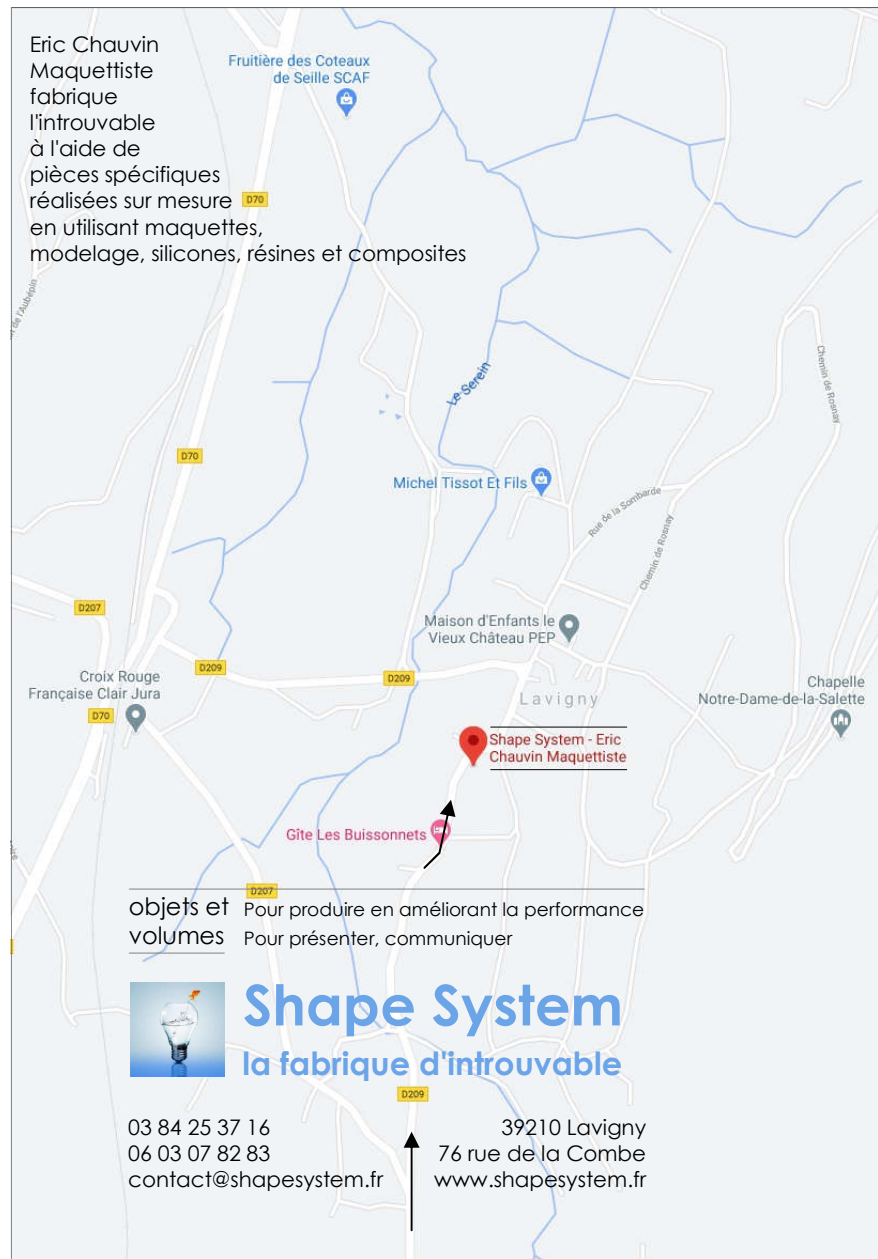

Depuis CHAMPAGNOLE, PONTARLIER, direction Lons le saunier
à l'entrée de Pannessières, première à droite, direction Lavigny, attention forte épingle !

Depuis LONS LE SAUNIER, direction Champagnole
à la sortie de Pannessières, dernière à gauche, direction Lavigny

dans Pannessières, au carrefour **à droite**, direction Lavigny, route des vins

Eric Chauvin
 Maquettiste
 fabrique
 l'introuvable
 à l'aide de
 pièces spécifiques
 réalisées sur mesure,
 en utilisant maquettes,
 modelage, silicones, résines et composites

dans les premières maisons du bâti ancien,
 avant un virage à droite qui remonte vers le village
deuxième cour à droite après "Michel PICHET, vigneron"

inratable, son enseigne est un... pichet !